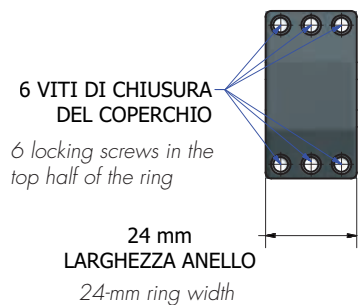

Riduzione / reduction ø 34mm Code RR03 € 46,00 + IVA

Riduzione / reduction ø 35mm Code RR04 € 46,00 + IVA

Riduzione / reduction ø 36mm Code RR05 € 46,00 + IVA

RING REDUCTION

Riduzioni in Ergal 7075 con apposite spalline guida, permettono di montare qualsiasi diametro di ottica nel solo corpo Tactical QR - FX.

Perfect-fit ring-diameter reductions in Ergal aluminum alloy to accommodate every size scope.

Ø 30mm - H 10mm Code STR02/A € 185,00 + IVA

TACTICAL RINGS HP

HIGH PERFORMANCE GUARANTEED

Anelli dedicati ad armi tattiche e da competizione, progettati per garantire la massima performance all'uso.

High performance rings designed and engineered for competition and tactical shooting.

ADATTATORE PER COPERCHIO TACTICAL LINE TACTICAL RING ACCESSORY ADAPTER

Mini Guida Picatinny <i>Mini pic. rail</i>	Code ATL01	€ 54,00 + IVA
Docter Sight II / III	Code ATL02	€ 54,00 + IVA
Aimpoint H1/H2	Code ATL03	€ 54,00 + IVA