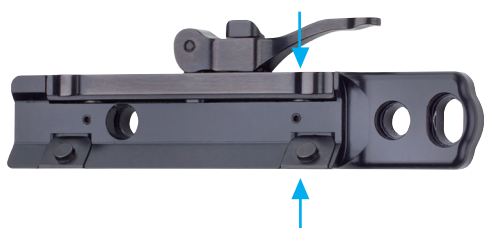

ULTRA LOW BLASER

Corpo dedicato al montaggio di **Docter sight II / III, Burris Fast Fire II / III, Meopta Meosight II / III, Zeiss Victory Compact Point mod. Platte**.

Quick detachable mount dedicated to **Docter Sight II / III, Burris Fast Fire II / III, Meopta Meosight II / III, Zeiss Victory Compact Point mod. Platte**.

Code ULB02 | € 287,00 + IVA

ULTRA LOW BLASER H1 T1 - H2 T2

Corpo dedicato all'esclusivo montaggio di **Aimpoint mod. H1 T1- H2 T2**.

QD mount for **Aimpoint mod. H1 T1- H2 T2**.

I quattro punti di contatto e serraggio con l'arma sono inserti in acciaio temprato. Assicurano l'assoluta taratura tra uno sgancio e l'altro.