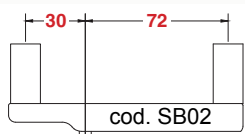

SIMPLE BLACK SBA 20MOA

Con inclinazione 20MOA / QD mount with 20 MOA

Code SB02 SX | € 278,00 + IVA

SIMPLE BLACK SBA SX

Per armi semiautomatiche e bolt action con **leva di chiusura a sinistra** e **anello anteriore avanzato di mm 27**.

*QD mount designed for semiautomatic shotguns and bolt action rifles with **locking lever on the left and front ring 27 mm forward.***